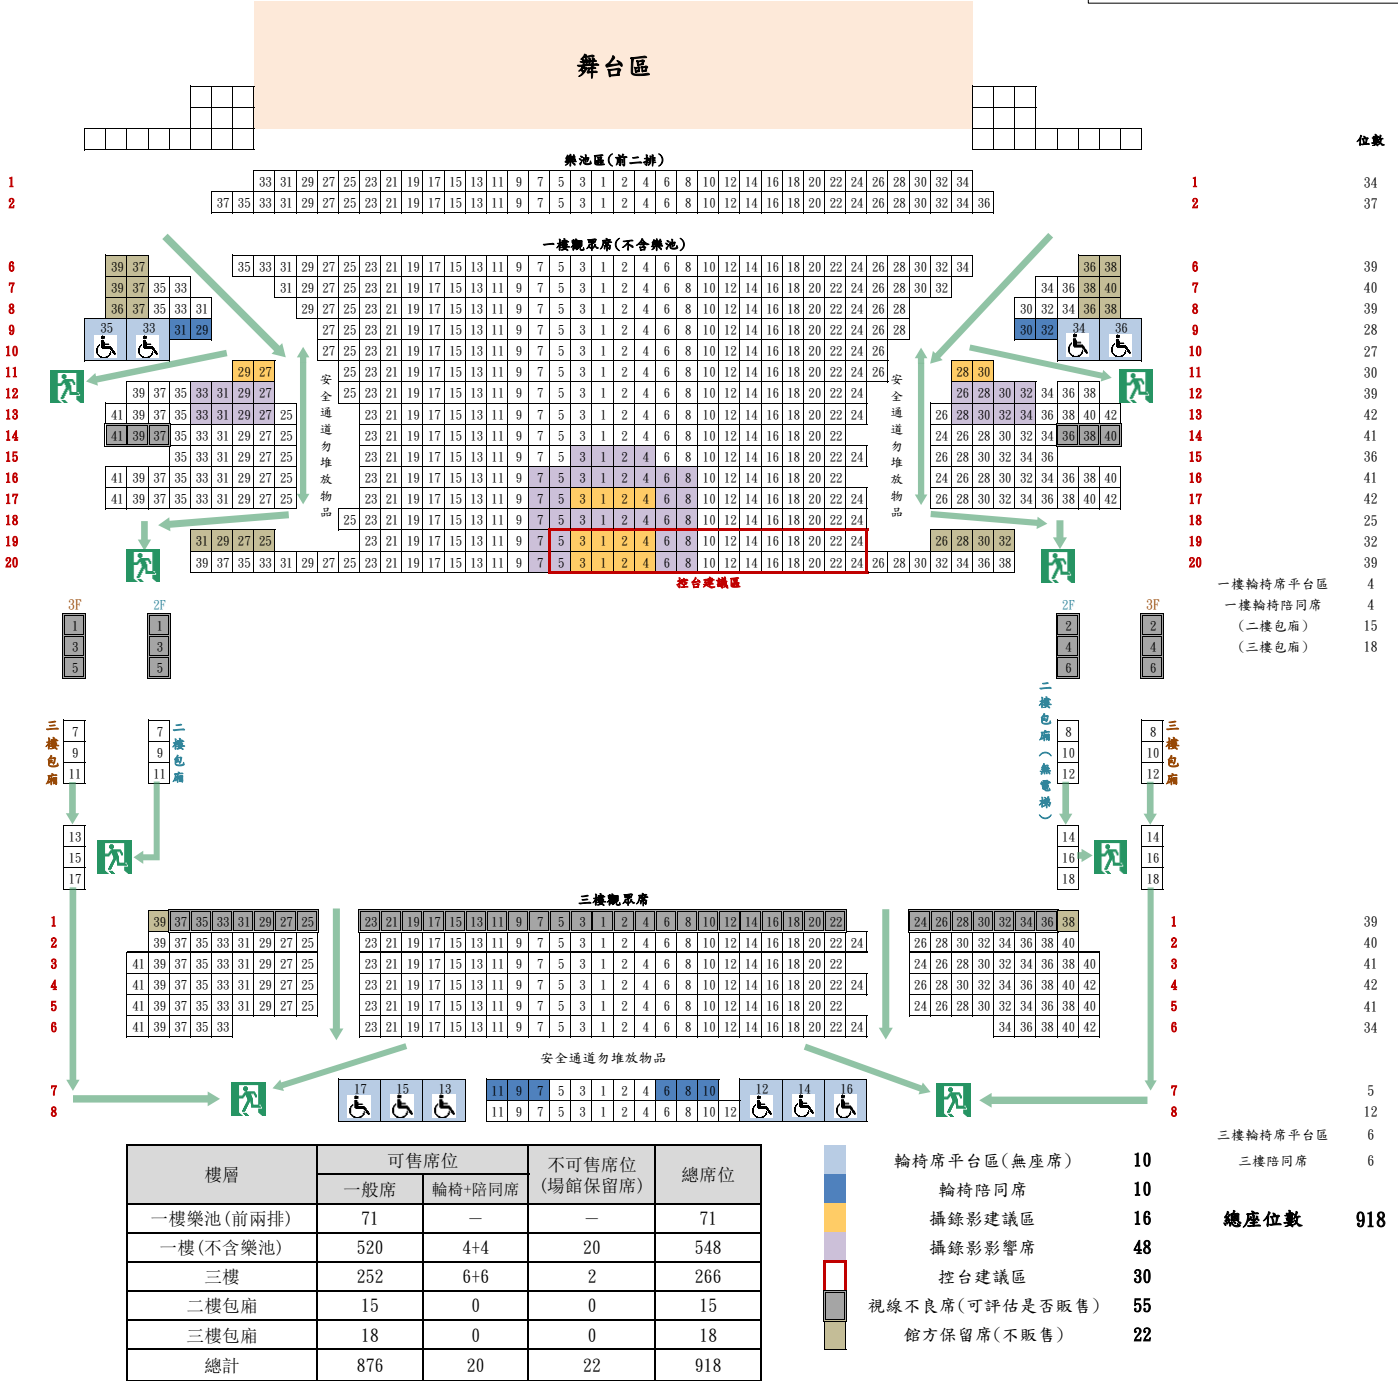

戲曲中心大表演廳 座位圖(使用2排樂池區座位)

版本：20240726
最新資料請隨時上臺灣戲曲中心官網查詢

註1 視線不良席及最後兩排控台區僅提供參考，請至現場實地勘查。

註2 攝錄影架機區域請視機體大小調整座位數，另架機位置周邊觀眾視野易受影響，亦請考慮保留席位。

註3 觀眾席詳細規範，請參考該廳「技術資料」及「技術圖面」。